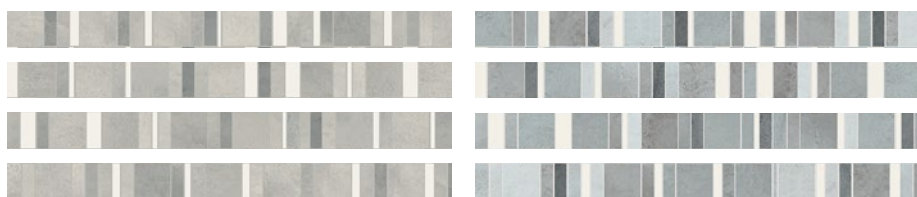

## **MEDITERRANER FLAIR**

Namensgeber der südländisch anmutenden Wandfliesenserie MAJOLICA sind farbig bemalte, zinnglasierte Keramiken, die auf der Mittelmeerinsel Mallorca lange Zeit hergestellt wurden. Diese Gefäße zierten aquarellartige Farbverläufe, die jedem Objekt einen unvergleichlichen Unikatcharakter verliehen. Solche Glasuren waren die Inspiration für das kreative Konzept von MAJOLICA. Intensive Farben wie magnolie, arktisgrün und silbergrau, unterstützt durch digitale Matt-Glanz-Effekte, verleihen dem Fliesenbelag Haptik und Tiefe.

# MAJOLICA

Bordüren 7 x 60 cm · rektifiziert

*Borders 7 x 60 cm · rectified*

MAJ 1242 · magnolie  
4 Stück im Set · 4 pieces per set  
matt-glanz | Dezent schattierte Keramik  
matt-gloss | Subtly shaded ceramic

Bordüren 8 x 100 cm · rektifiziert

*Borders 8 x 100 cm · rectified*

MAJ 2482 · silbergrau · silvergrey  
4 Stück im Set · 4 pieces per set  
matt-glanz | Dezent schattierte Keramik  
matt-gloss | Subtly shaded ceramic