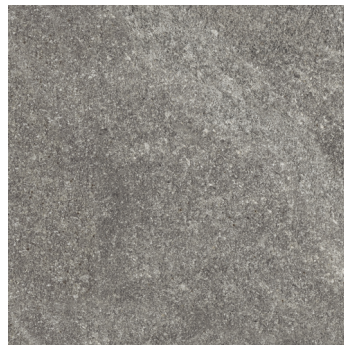

KAV 1480 · quarzgrau **e-protect**
matt | Stein-Optik reliefiert
8 Druckbilder